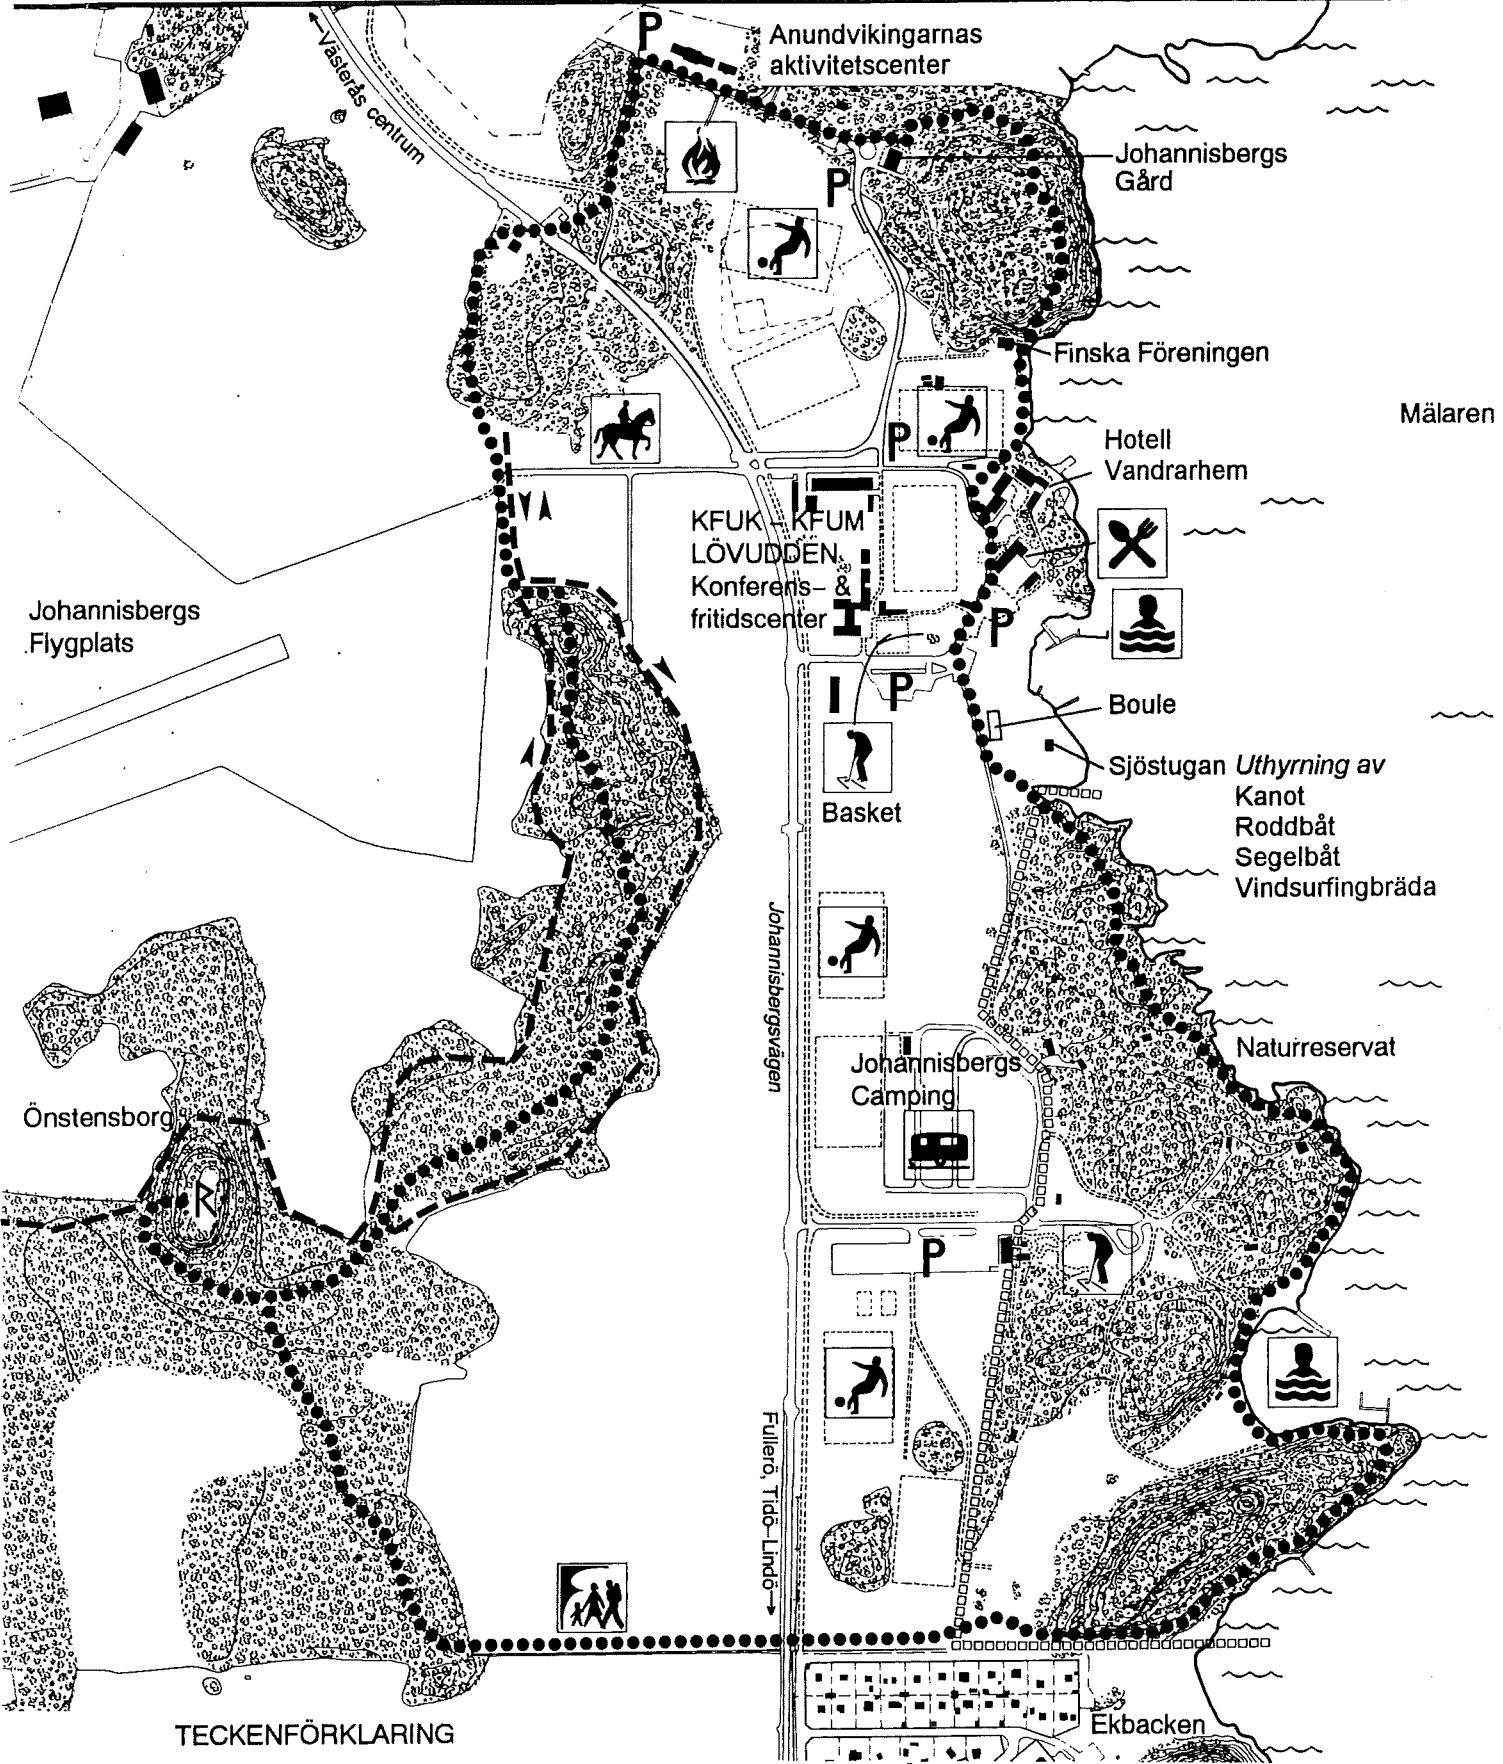

JOHANNISBERG

FRITIDSOMRÅDE – NATURRESERVAT

TECKENFÖRKLARING

- Vandringsled 4 km, orange markering
- - - - - Ridstig
- Reservatsgräns

Godkänd ur sekretessynpunkt för språk
Lantmäterverket 1988-08-17

© Copyright Park- och Krottsförvaltning
Västerås Stad